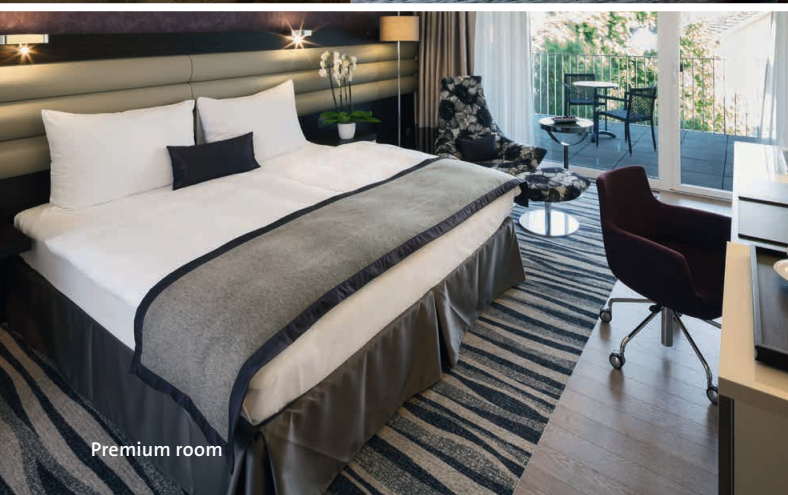

Mövenpick restaurant

Premium room