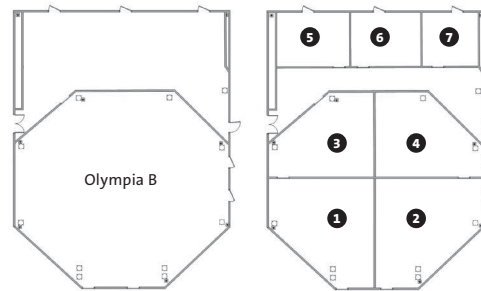

Olympia/variations

explore Lausanne

Located on the shores of Lake Geneva, Mövenpick Hotel Lausanne offers all the advantages of a modern 4* hotel, an excellent quality of service and excellent adaptability for your meetings.

Situé au bord du lac Léman, le Mövenpick Hotel Lausanne offre tous les avantages d'un hôtel 4* moderne ainsi qu'une excellente qualité de service et une grande adaptabilité pour l'organisation de vos séminaires et réunions.

Rooms Salles	Dimensions Surface sqm	Length Longueur	Width Largeur	Height Hauteur	Capacities in Persons Capacité de personnes	U-Shape Forme en U	Classroom Salle de cours	Boardroom Table de conférence	Theatre Théâtre	Banquet Banquet	Cocktail Cocktail	Cabaret Cabaret	Air-Conditioning Climatisation	Daylight Lumière naturelle	Floor Etage
Olympia A	430	19	24.5	3	90	180	60	430	320	400	168	x	-	0	
Olympia B	280	19	18	3	60	120	60	250	200	220	96	x	-	0	
1 Olympia 1	70	9	9.5	3	24	30	18	45	50	25	16	x	-	0	
2 Olympia 2	70	9	9.5	3	24	30	18	45	50	25	16	x	-	0	
3 Olympia 3	70	9	9.5	3	24	20	18	45	30	25	16	x	-	0	
4 Olympia 4	70	9	9.5	3	24	20	18	45	30	25	16	x	-	0	
Olympia 1+2	152	19	9.5	3	39	70	42	120	80	100	56	x	-	0	
Olympia 3+4	128	19	8.5	3	39	70	42	120	80	100	56	x	-	0	
5 Olympia 5	33	6.6	5	3	15	18	12	25	18	20	12	x	-	0	
6 Olympia 6	30	6	5	3	15	18	12	25	18	20	12	x	-	0	
7 Olympia 7	26	5.2	5	3	9	18	12	25	18	20	12	x	-	0	
Olympia 5+6	63	12.6	5	3	27	30	24	40	40	40	24	x	-	0	
Olympia 6+7	57	11.2	5	3	27	36	24	40	40	40	24	x	-	0	
Olympia 5+6+7	91	17.8	5	3	39	60	39	80	60	80	48	x	-	0	
8 Zürich 1	31	6.5	4.8	3	9	12	12	20	10	15	10	x	x	0	
9 Zürich 2	26	5.5	4.8	3	9	12	12	20	10	15	10	x	x	0	
10 Zürich 3	35	7.3	4.8	3	15	18	18	30	20	25	12	x	x	0	
Zürich 1+2	57	12	4.8	3	24	30	27	50	30	50	18	x	x	0	
Zürich 2+3	61	12.8	4.8	3	24	30	27	50	30	50	18	x	x	0	
Zürich 1+2+3	92	19.4	4.8	3	42	60	45	80	60	80	32	x	x	0	
11 I	30	7.3	3.9	2.5	12	14	14	25	-	20	-	x	x	1	
12 II	37	7	5.25	2.5	-	-	12	-	-	-	-	x	x	1	
13 III	20	5.15	3.7	2.5	-	12	12	15	-	-	-	x	x	1	
14 IV	20	5.15	3.7	2.5	-	12	12	15	-	-	-	x	x	1	
15 III+IV	40	7.2	5.15	2.5	16	28	14	35	-	25	-	x	x	1	
16 V	26	7	5.25	2.5	10	8	10	15	-	-	-	x	x	1	
17 VI	51	7.2	3.9	2.5	18	24	14	35	-	25	-	x	x	1	
18 VII	16	3.9	3.5	2.5	-	-	8	15	-	-	-	x	x	1	
19 VIII	16	3.9	3.5	2.5	-	-	8	15	-	-	-	x	x	1	
VII+VIII	30	7.2	3.9	2.5	16	16	14	25	-	20	-	x	x	1