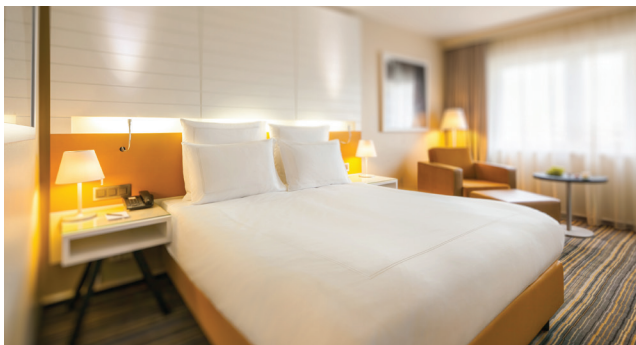

swissôtel **LE PLAZA**
BASEL

LAGE

DER IDEALE ORT FÜR IHRE REISE

Grüezi. Willkommen. Durch unsere Lage am Messegelände und die direkte Anbindung zum Congress Center Basel, sind wir ideal in Basel gelegen. Es bedarf nur weniger Gehminuten in das Stadtzentrum, zum Rhein und zur historischen Altstadt von Basel. Als grösstes Hotel in Basel bieten wir Ihnen viel Platz für private und geschäftliche Anlässe - der perfekte Ort für Ihre nächste Geschäftsreise oder Ihr Stadtabenteuer. Auch die Bahnhöfe sowie der internationale Flughafen sind schnell erreichbar. Von hier aus können Sie ideal die Gastronomie-, Theater- und Kunstszene in Basel, der Kulturhauptstadt der Schweiz entdecken. Geniessen Sie unsere einladende Lobby oder planen Sie mit Unterstützung unserer Veranstaltungsabteilung eine aussergewöhnliche Veranstaltung. Im Grill25 bieten wir Ihnen eine grosse Auswahl an Steaks, frischem Fisch und lokalen Gerichten. Möchten Sie während Ihrer Reise fit bleiben oder einfach nur entspannen? Unser Fitness- und Wellnessbereich „Pürovel Sport“ bietet den perfekten Rahmen für beides.

GÄSTEZIMMER

238 WEGE ZUR ERHOLUNG

Nach einem langen und arbeitsreichen Tag bieten unsere 238 modernen Gästezimmer mit mind. 25m² viel Platz zum Entspannen. Unsere Zimmer sind die geräumigsten der Stadt und verfügen über ein bequemes Bett mit einer Auswahl an unterschiedlichen Kissen für eine angenehme Nachtruhe. Probieren Sie auch unsere Junior Suiten, die Plaza- oder Präsidentensuite.